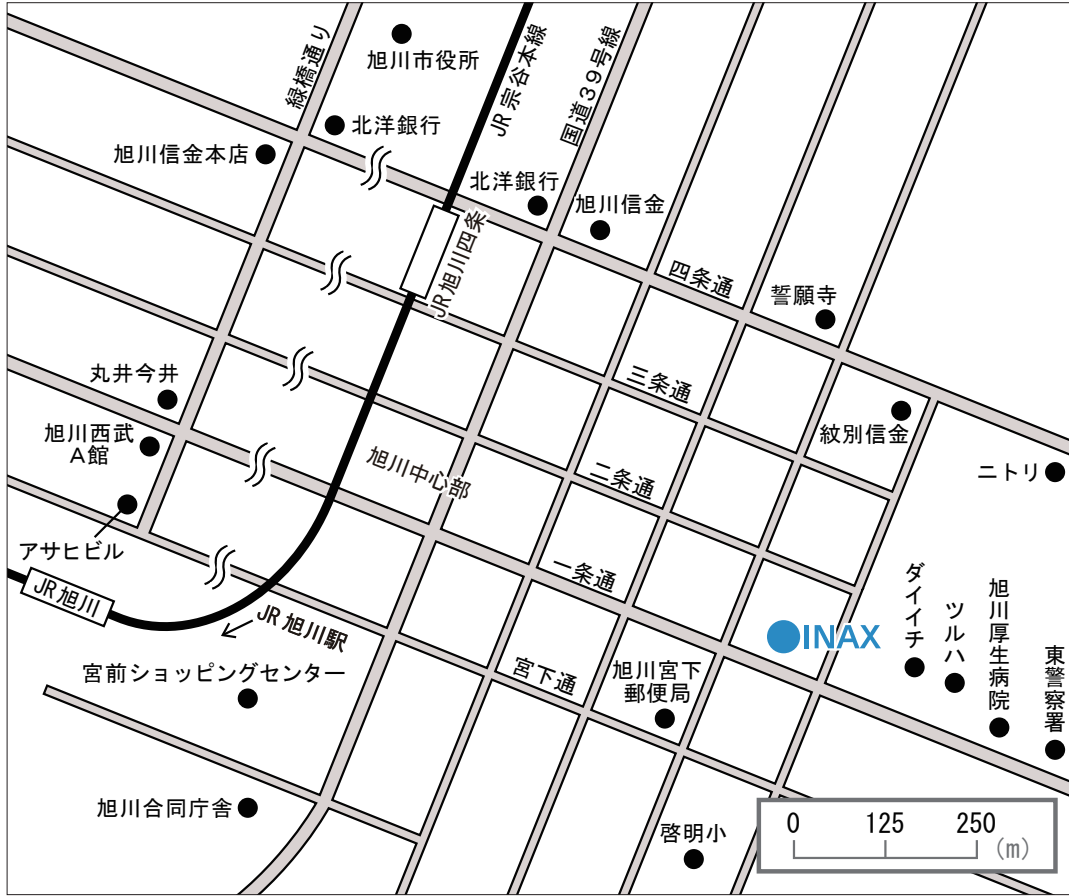

〒078-8211

北海道旭川市一条通22丁目1番165号 旭川ショールーム

TEL (0166) 39-1794

営業時間 10:00~18:00

休館日 毎週水曜日(祝日の場合は営業)・年末年始・夏休み

旭川ショールームのご案内

詳細地図

広域地図

- バス 旭川電気軌道
「アサヒビル」前発 70 番
「丸井今井」前発 1 番
「一条 22 丁目」停下車
- タクシー ... 旭川駅前より 約 5 分

🅑 駐車場
🅒 バス停
🅓 郵便局
🅔 高速・有料道路
—— JR・私鉄
----- 地下鉄

この地図をプリントアウトしてショールームにお持ちいただいた方には、素敵なプレゼントをさしあげます。

● お名前	● TEL
.....
● ご住所	
.....	
● E-mail	@
.....	
● ご計画	<input type="checkbox"/> 新築 <input type="checkbox"/> リフォーム
.....	
● イベント情報や商品情報など、INAXから各種ご案内を送付してもよろしいですか？	<input type="checkbox"/> はい <input type="checkbox"/> いいえ