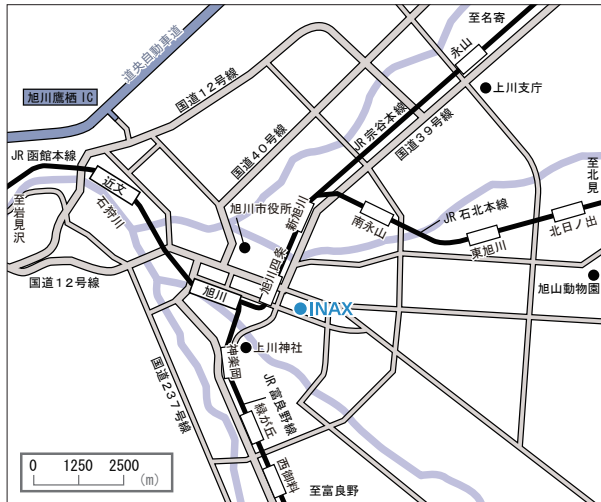

〒078-8211

北海道旭川市一条通22丁目1番165号 旭川ショールーム

TEL (0166) 39-1794

営業時間 10:00~18:00

休館日 毎週水曜日(祝日の場合は営業)・年末年始・夏休み

旭川ショールームのご案内

詳細地図

広域地図

- バス 旭川電気軌道
「アサヒビル」前発 70 番
「丸井今井」前発 1 番
「一条 22 丁目」停下車
- タクシー ... 旭川駅前より 約 5 分

🅑 駐車場
🅒 バス停
🅓 郵便局
🅔 高速・有料道路
—— JR・私鉄
----- 地下鉄

この地図をプリントアウトしてショールームにお持ちいただいた方には、素敵なプレゼントをさしあげます。

● お名前	● TEL
.....
● ご住所	
.....	
● E-mail	@
.....	
● ご計画	<input type="checkbox"/> 新築 <input type="checkbox"/> リフォーム
.....	
● イベント情報や商品情報など、INAXから各種ご案内を送付してもよろしいですか？	<input type="checkbox"/> はい <input type="checkbox"/> いいえ