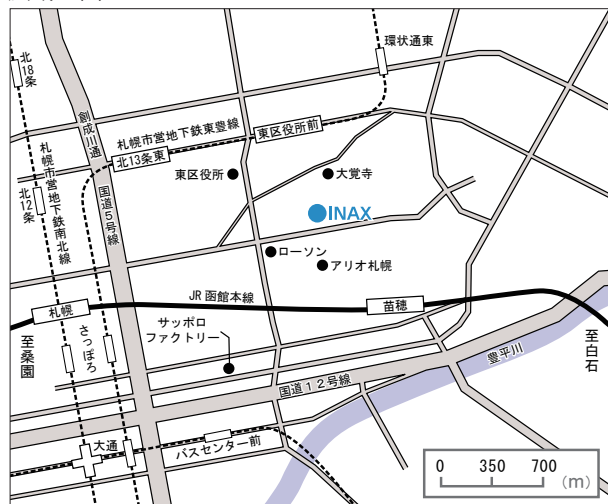

〒065-0008  
 北海道札幌市東区北八条東10丁目1-1 札幌ショールーム  
 TEL (011) 330-1710  
 営業時間 10:00~18:00  
 休館日 毎週水曜日・年末年始・夏休み

# 札幌ショールームのご案内

詳細地図

広域地図

- 地下鉄 ... 東豊線東区役所前駅 4 番出口より南へ北 7・8 東 7・8 交差点を左折 約 300m 先左側です。徒歩おおよそ 10 分です。
- バス ..... 中央バス 東 63 系統  
北 8 条東 7 丁目下車 東側に向かって約 200m 左側です。徒歩おおよそ 2 分です。
- 車 ..... 札幌駅より約 10 分  
サッポロビール園の向かい側になります。平置き無料駐車場をご用意しております。